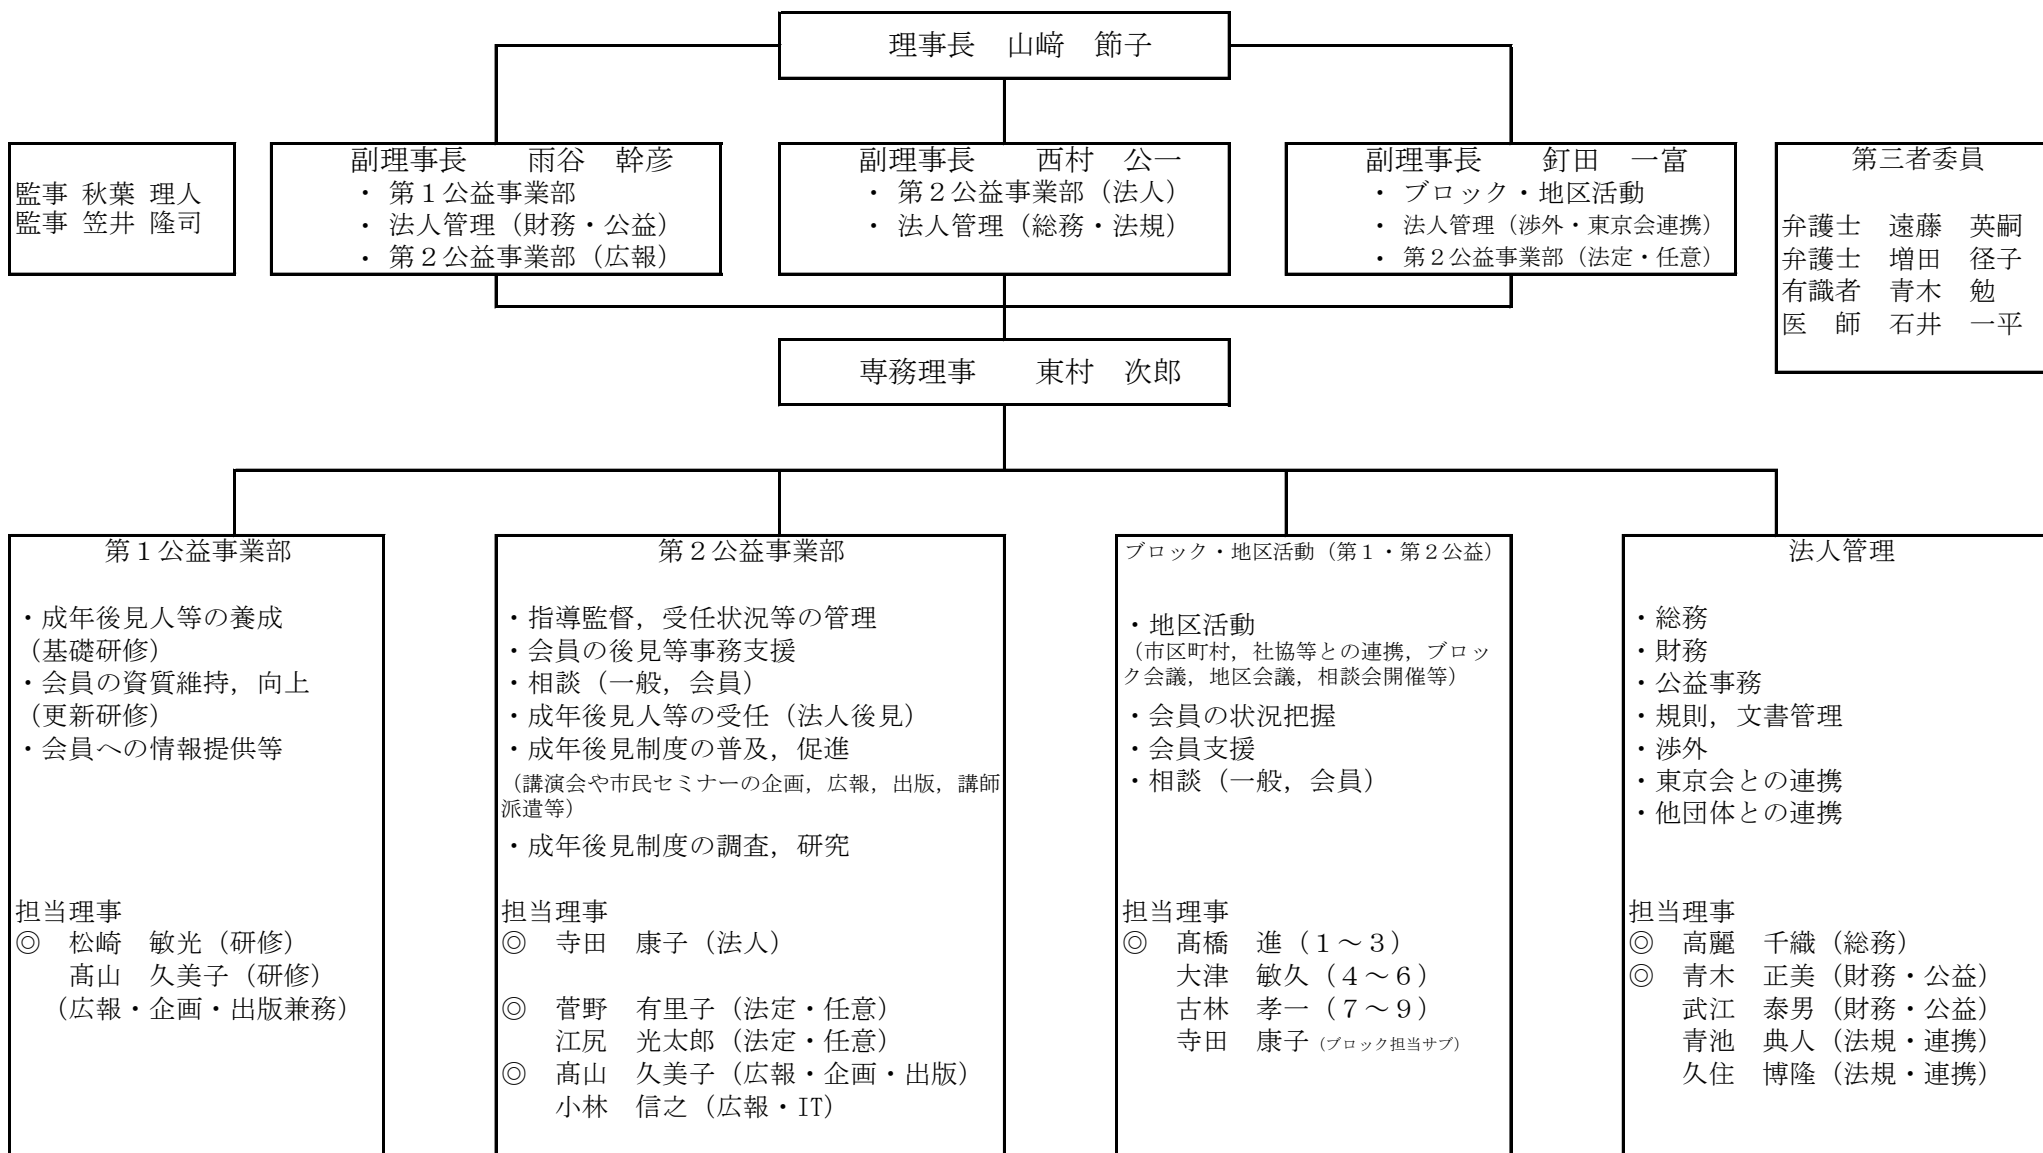

公益社団法人成年後見支援センターヒルフェ組織

◎印は常任理事