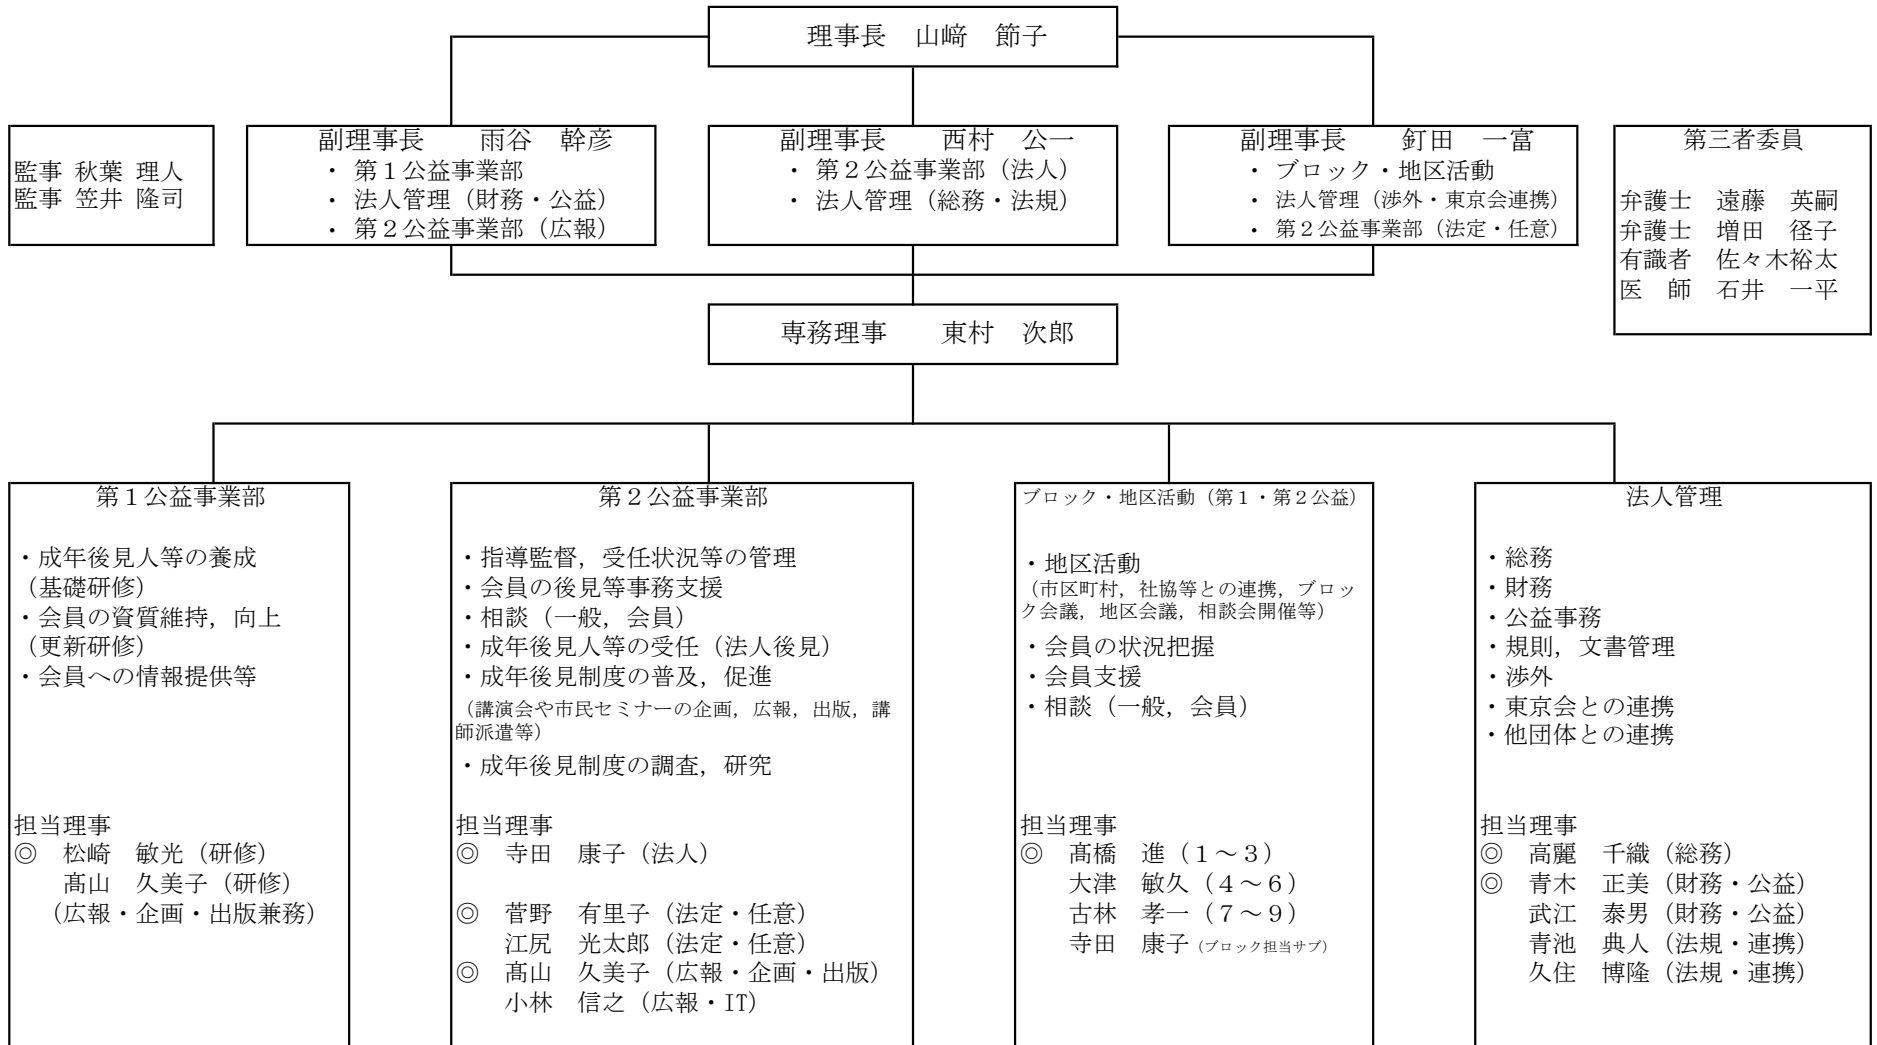

公益社団法人成年後見支援センターヒルフェ組織

◎印は常任理事